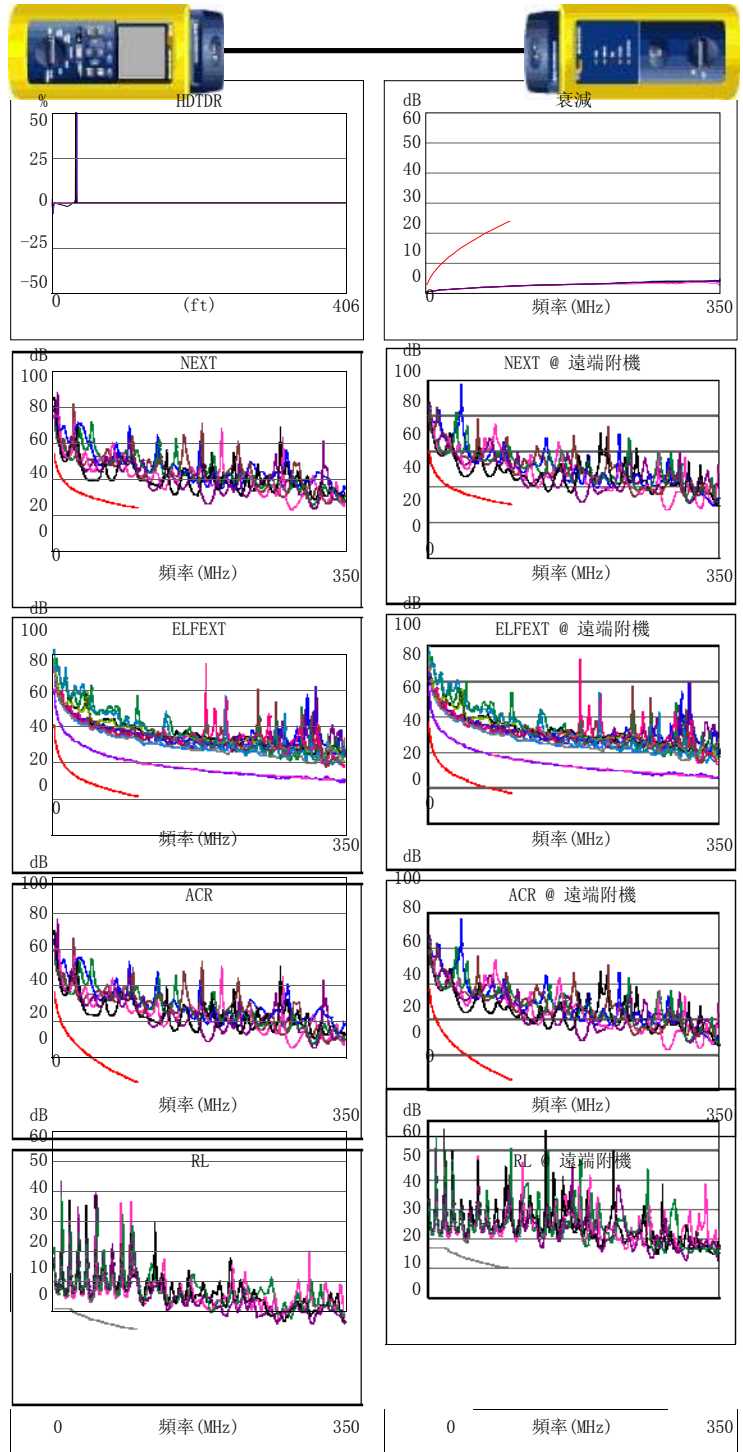

電纜識別碼: STP-C5E-1

測試摘要: 通過

日期/時間: 01/11/2006 01:38:18pm
(Headroom): 9.1 dB (NEXT 12-78)
標準: TIA Cat 5e Channel
SFTP 100 Ohm Cat 5e 錯誤阻抗異常臨界值: 15%

操作人員: Your Name
軟體版本: 1.921 測試標準版本: 5.13C
額定速率: 69.0%
遮蔽測試: 停止啟動

型號: DSP-4300
主機序號: 8180018 遠端
附機序號: 8180018 主機
轉接器: LIA 013 遠端附
機轉接器: LIA 012

接線圖	1 2 3 4 5 6 7 8 S
通過	| | | | | | | |
	1 2 3 4 5 6 7 8 S
長度 (ft), 極限 328	[線對 78] 33
傳導延遲 (ns), 極限 555	[線對 36] 50
時延偏差 (ns), 極限 50	[線對 36] 2
電阻值 (歐姆)	無效
衰減 (dB)	[線對 12] 21.7
頻率 (MHz)	[線對 12] 100.0
極限值 (dB)	[線對 12] 24.0

最差餘量   最差值

通過	主機遠端附機		主機遠端附機	
最差線對	12-78	12-78	12-78	12-78
NEXT (dB)	9.1	9.5	10.2	13.4
頻率 (MHz)	42.4	42.8	52.4	75.0
極限值 (dB)	36.5	36.4	34.9	32.3
最差線對	12	12	12	12
PSNEXT (dB)	11.5	11.4	11.7	11.5
頻率 (MHz)	48.0	46.4	50.6	47.0
極限值 (dB)	32.6	32.8	32.2	32.7

通過	主機遠端附機		主機遠端附機	
最差線對	12-45	12-45	12-45	12-45
ELFEXT (dB)	18.6	18.6	19.2	19.2
頻率 (MHz)	5.6	5.6	100.0	100.0
極限值 (dB)	42.5	42.5	17.4	17.4
最差線對	12	12	45	12
PSELFEXT (dB)	21.4	21.3	22.0	22.0
頻率 (MHz)	13.3	5.6	100.0	100.0
極限值 (dB)	32.0	39.5	14.4	14.4

通過	主機遠端附機		主機遠端附機	
最差線對	12-78	45-78	12-78	12-78
ACR (dB)	18.2	19.2	30.3	32.2
頻率 (MHz)	12.2	2.7	70.2	75.6
極限值 (dB)	37.7	52.7	12.9	11.5
最差線對	12	78	12	12
PSACR (dB)	20.1	20.9	26.6	39.2
頻率 (MHz)	13.2	3.9	50.6	100.0
極限值 (dB)	33.8	46.4	15.6	3.0

通過	主機遠端附機		主機遠端附機	
最差線對	45	36	45	36
RL (dB)	27.3	28.5	27.3	28.5
頻率 (MHz)	100.0	100.0	100.0	100.0
極限值 (dB)	0.0	0.0	0.0	0.0

符合網路標準:
10BASE-T
100BASE-T

100BASE-TX
ATM-25

100BASE-T4
ATM-51

ATM-155
TR-16 Active

100VG-AnyLan
TR-16 Passive

TR-4

地點: Client Name